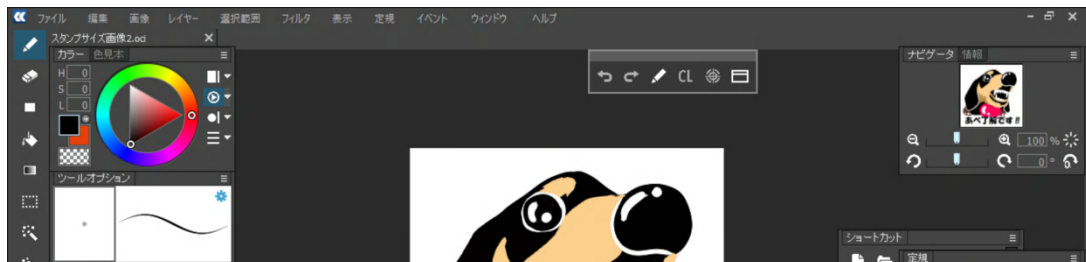

## 権利者証明について

本作品はペットの飼い主からの写真を元に絵にしたLINEスタンプです。

今回のペット並びに飼い主の承諾を得て作製しております。

絵自体は等工房で作成したLINEスタンプ用オリジナル品であり、LINEスタンプにて利用することについて問題ありません。

上記確認承諾署名（飼い主）

〇〇〇〇年〇〇月〇〇日

似顔絵元氏名 〇〇 〇〇

身体制作 がんてつ工房

注意:この絵は作成したペットの申請データになります。